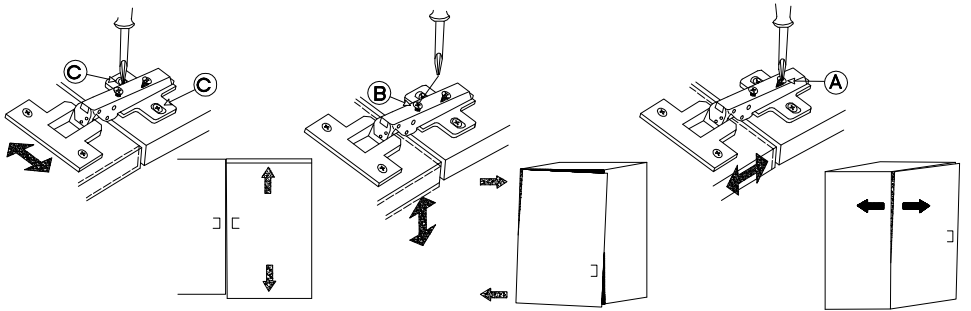

40 DK-2100 2F
FRONT

L=192mm	±7/2mm
S	J5
2	4

Ersatzteil Nummer	Dimension
KUH.71147	713x396x16
KUH.71171	1280x396x16

ISM-KUH-02020

1

±35/0mm [CD] HG 5	±3.5x13mm P5 10	±7/2mm J5 4
-------------------------	-----------------------	-------------------

2

VARIANT HIGH GLOSS

L=192mm
S
2