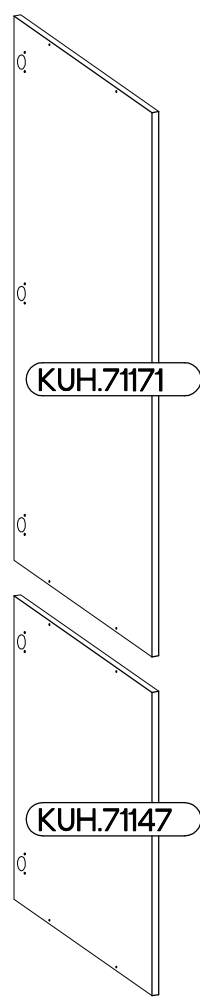

40 DK-2100 2F
FRONT

L=192mm	±7/2mm
S	J5
2	4

Ersatzteil Nummer	Dimension
KUH.71147	713x396x16
KUH.71171	1280x396x16

ISM-KUH-02020

1

±35/0mm [CD] HG 5	±3.5x13mm P5 10	±7/2mm J5 4
-------------------------	-----------------------	-------------------

2

VARIANT HIGH GLOSS

L=192mm
S
2