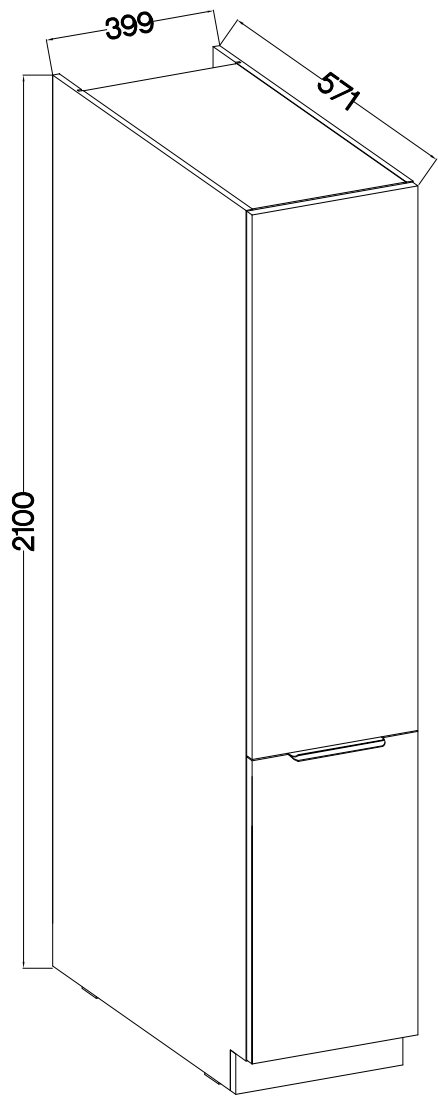

40 DK-2100 2F
FRONT

L=192mm	±7/2mm
S	J5
2	4

Ersatzteil Nummer	Dimension
KUH.71147	713x396x16
KUH.71171	1280x396x16

ISM-KUH-02020

1

±35/0mm [CD] HG 5	±3.5x13mm P5 10	±7/2mm J5 4
-------------------------	-----------------------	-------------------

2

VARIANT HIGH GLOSS

L=192mm
S
2