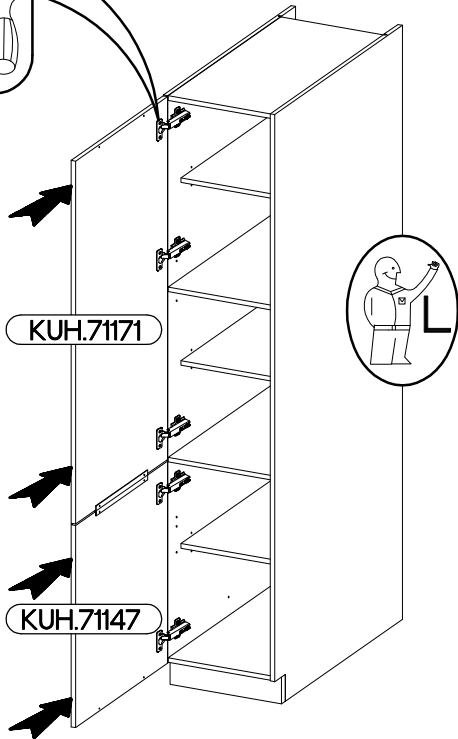

40 DK-2100 2F
FRONT

L=192mm	±7/2mm
S	J5
2	4

Ersatzteil Nummer	Dimension
KUH.71147	713x396x16
KUH.71171	1280x396x16

ISM-KUH-02020

1

±35/0mm [CD] HG 5	±3.5x13mm P5 10	±7/2mm J5 4
-------------------------	-----------------------	-------------------

2

VARIANT HIGH GLOSS

L=192mm
S
2