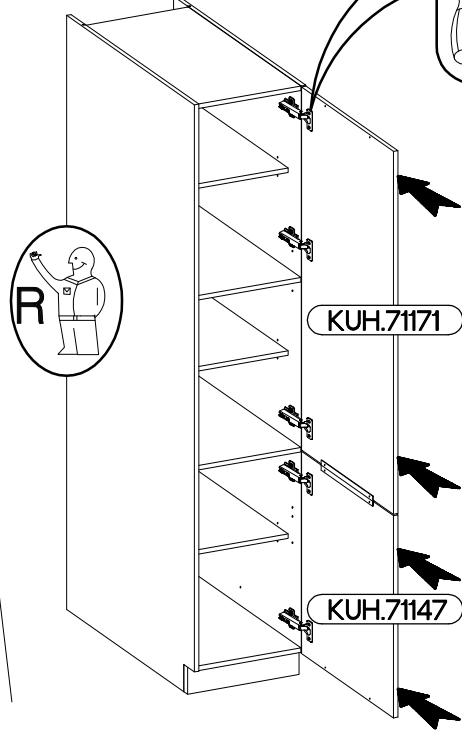

40 DK-2100 2F
FRONT

L=192mm	±7/2mm
S	J5
2	4

Ersatzteil Nummer	Dimension
KUH.71147	713x396x16
KUH.71171	1280x396x16

ISM-KUH-02020

1

±35/0mm [CD] HG 5	±3.5x13mm P5 10	±7/2mm J5 4
-------------------------	-----------------------	-------------------

2

VARIANT HIGH GLOSS

L=192mm
S
2