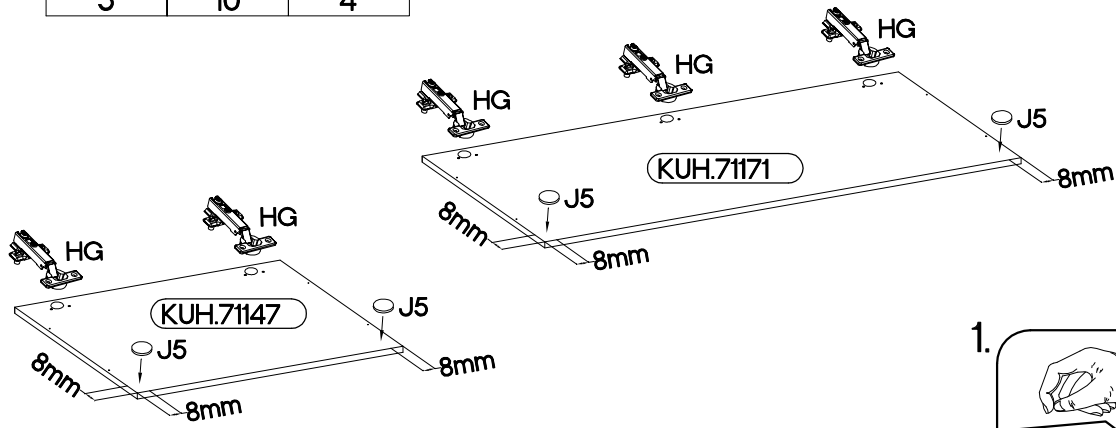

40 DK-2100 2F
FRONT

L=192mm	±7/2mm
S	J5
2	4

Ersatzteil Nummer	Dimension
KUH.71147	713x396x16
KUH.71171	1280x396x16

ISM-KUH-02020

1

±35/0mm [CD] HG 5	±3.5x13mm P5 10	±7/2mm J5 4
-------------------------	-----------------------	-------------------

2

VARIANT HIGH GLOSS

L=192mm
S
2